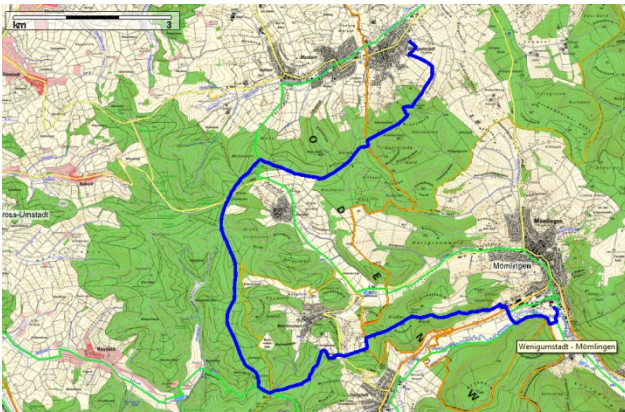

Spessartmäuse 2015 / Wanderung Nr. 43:

Datum: Sonntag, 20.12.2015
Start: 13:00 Uhr Wenigumstadt
Streckentyp: Streckenwanderung
Wanderstrecke: Wenigumstadt - Bolachberg - Kleine Zinshecke - Schwedenschanze - Mömlingen
Wanderdaten: 17,8 km / 275 Hm
Einkehr: Pizzeria bei Lina (Kultur- und Sporthalle) in Mömlingen am Ende der Wanderung
Index: 20151220

Streckenverlauf:

Höhenprofil:

Kartenmaterial © BKG, TK 1:25.000 www.bkg.bund.de · Software © MagicMaps GmbH www.magicmaps.de