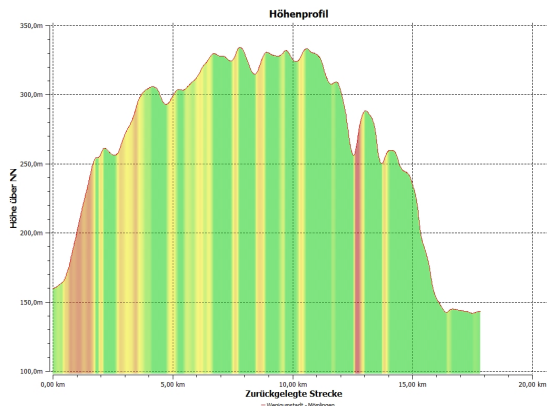

Spessartmäuse 2015 / Wanderung Nr. 43:

Datum: Sonntag, 20.12.2015
Start: 13:00 Uhr Wenigumstadt
Streckentyp: Streckenwanderung
Wanderstrecke: Wenigumstadt - Bolachberg - Kleine Zinshecke - Schwedenschanze - Mömlingen
Wanderdaten: 17,8 km / 275 Hm
Einkehr: Pizzeria bei Lina (Kultur- und Sporthalle) in Mömlingen am Ende der Wanderung
Index: 20151220

Streckenverlauf:

Höhenprofil:

Kartenmaterial © BKG, TK 1:25.000 www.bkg.bund.de · Software © MagicMaps GmbH www.magicmaps.de